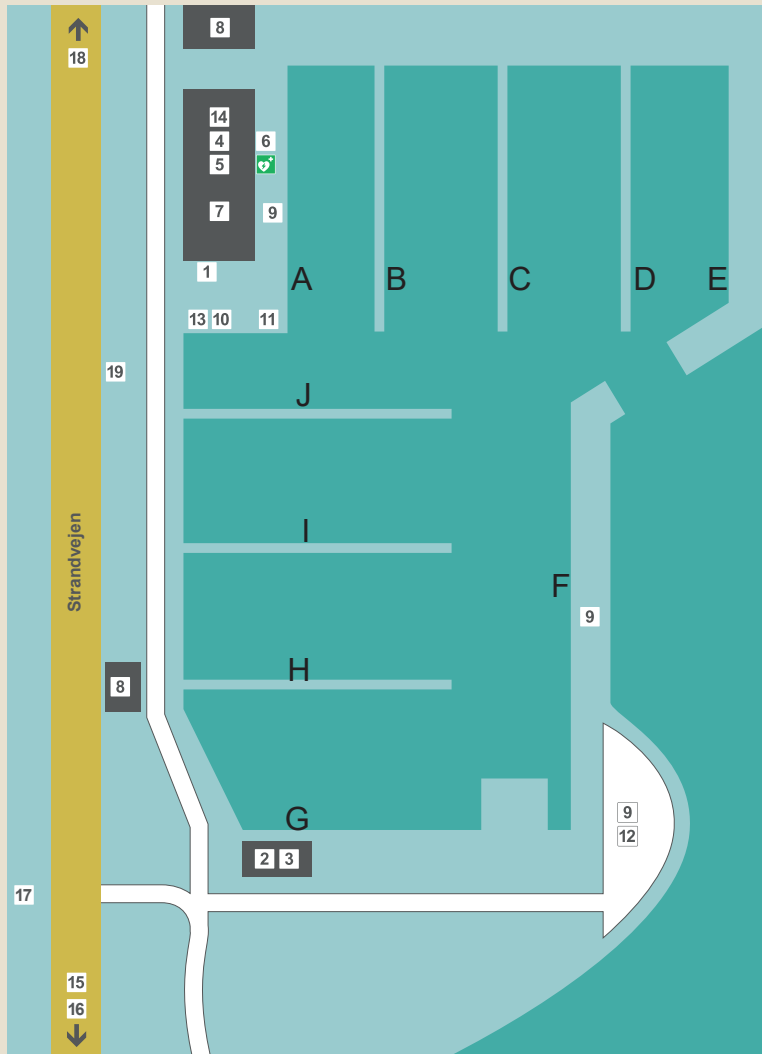

INFO

- 1  **Betalingssted**
Payment
Zahlung
- 2  **Café / restaurant**
Café / Restaurant
Café / Restaurant
- 3  **Cykeludlejning / kioskvarer**
Bike Rental / Kiosk goods
Fahrradvermietung / Kioskartikel
- 4  **Køkkenfaciliteter**
Kitchen Facilities
Küche
- 5  **Toiletter / Bad**
Restrooms / Baths
Toiletten / Bad
- 6  **Hjertestarter**
Defibrillator
Defibrillator
- 7  **Vaskeri**
Laundromat
Wäscherei
- 8  **Miljøstation / Affald**
Recycling / Waste
Recycling / Abfall
- 9  **Grillpladser**
BBQ Area
Grillplatz
- 10  **Tank anlæg, benzin og diesel**
Gas Station, Gasoline, Diesel
Tankstelle, Benzin, Diesel

- 11  **Mastekran**
Mast Crane
Mastkran
- 12  **Autocamperplads**
Mobile Home Area
Mobilhome-platz
- 13  **Autocamperservice**
Mobile Home Service
Mobilhome-service
- 14  **Bådclubber**
Boat Clubs
Bootclubs
- 15  **Supermarked 1,5 km**
Super Market 1,5 km. (1 Mile)
Supermarkt 1,5 km
- 16  **Pengeautomat 1,5 km**
ATM 1,5 km (1 Mile)
Geldautomat 1,5 km
- 17  **Campinggas / Byggemarked**
Camping Gas / DIY
Campinggas / DIY
- 18  **Turistinfo / Centrum 3,5 km**
Tourist Info / City Center 3,5 km (2,2 Miles)
Touristeninfo / Zentrum 3,5 km
- 19  **Busstop**
Bus stop
Bushaltestelle